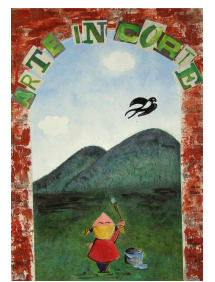

Sabato 29 Agosto

Ore 19,00

AGRITURISMO TENUTA CIVRANA

Via Stazione, 10 - Pegolotte di Cona (Ve)

SENTIERO

MUSICALE

... camminando tra il verde dell' agriturismo
la musica vi accompagnerà alla scoperta
di vari ensemble...

In collaborazione con l'Associazione Culturale **ARTE IN CORTE**

Programma

Apertivo nel Sentiero Musicale

Cena in Agriturismo

Dolce all'aperto nel Sentiero Musicale sotto le stelle

OBBLIGO LA PRENOTAZIONE

Per informazioni e prenotazioni